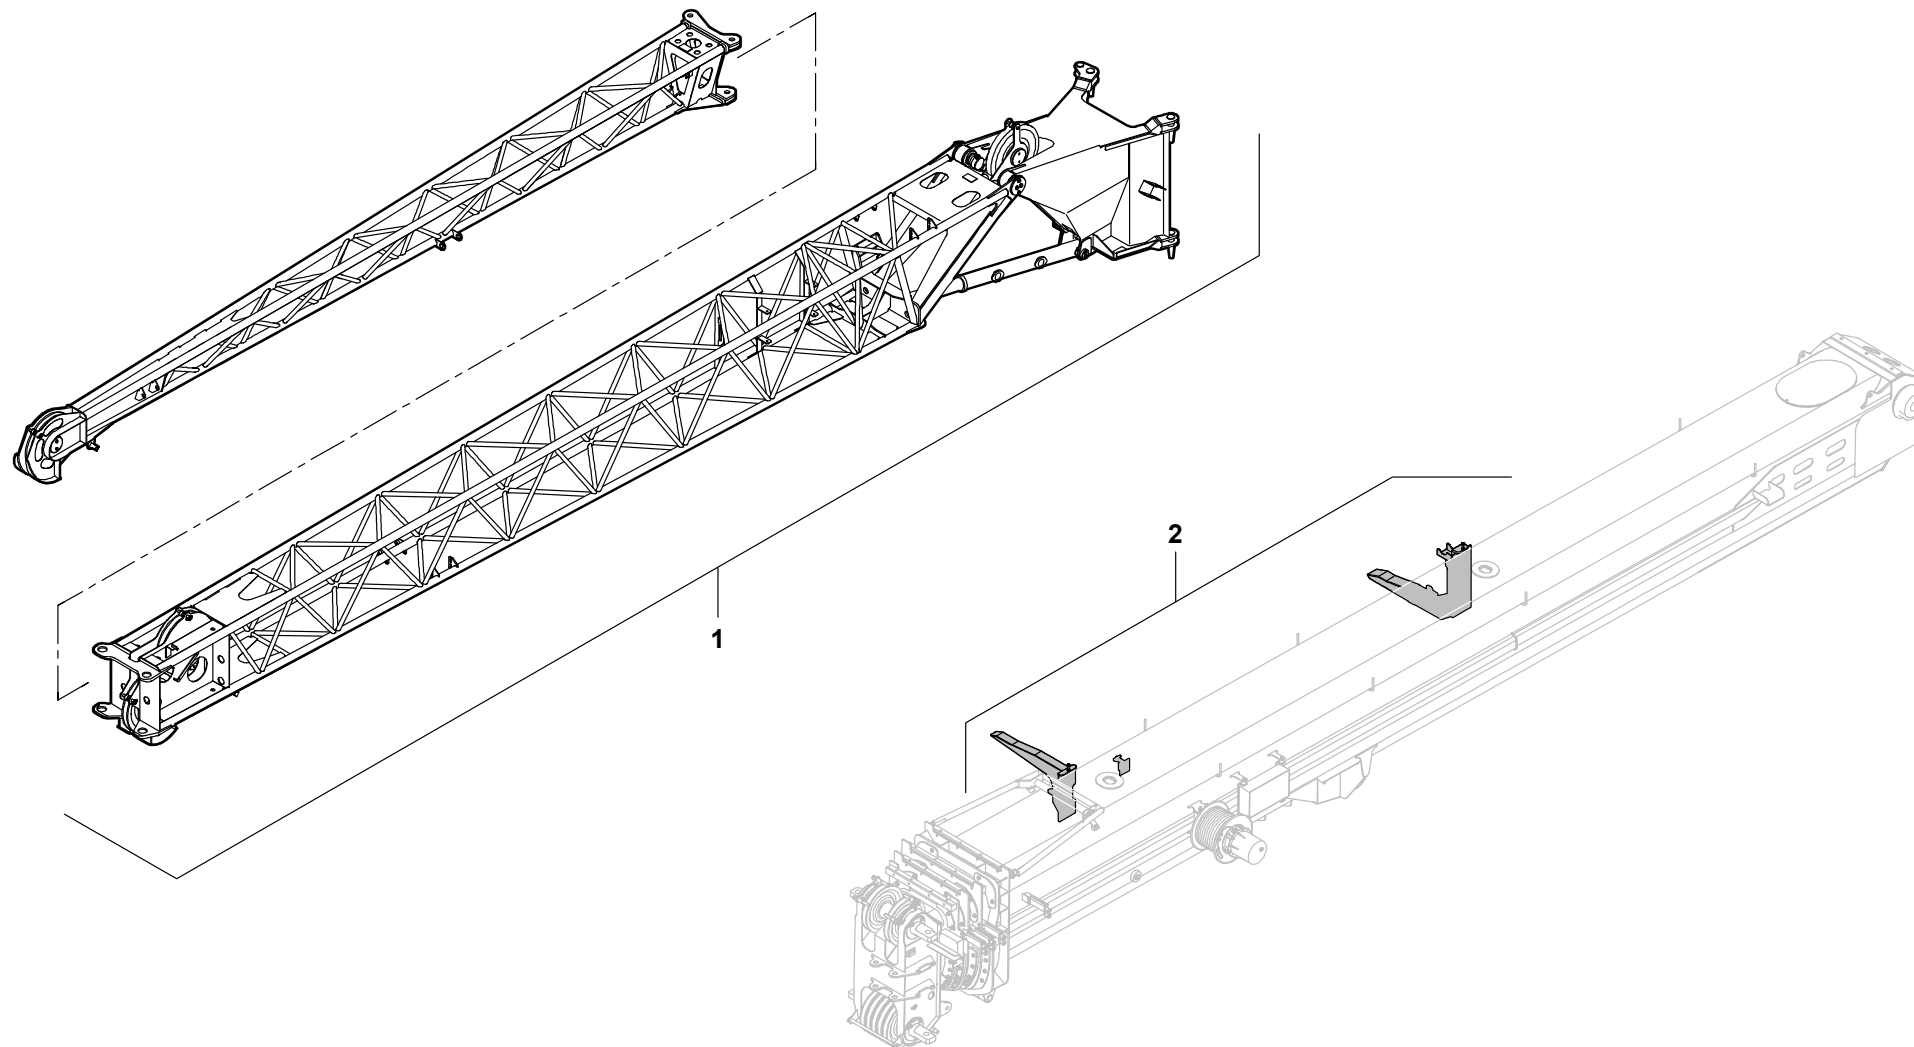

**GROVE**KLAPPSPITZE 9-15 M (MECH.)  
SWING-AWAY JIB 9-15 M (MECH.)BILDТАFEL  
PICTORIAL DISPLAYGMK 3050  
BE 710  
G 173

11.10

3167144-ETL #

1/1

3167144-0-BL01-1110-3050